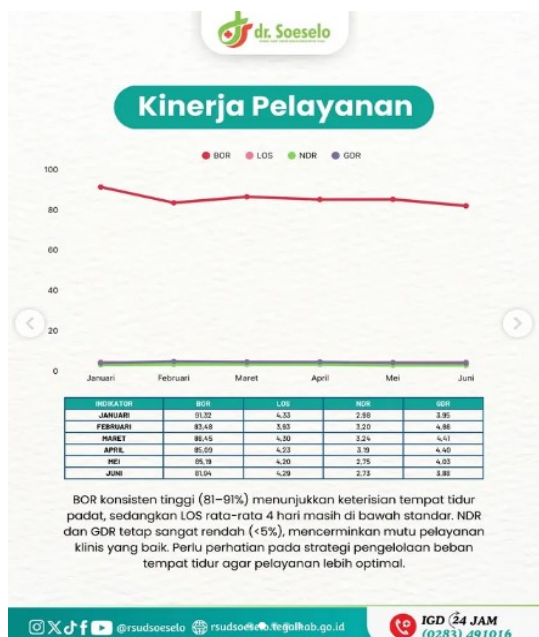

**BADAN PUBLIK MENYEDIAKAN INFORMASI PADA WEB/MEDIA SOSIAL
 TERKAIT PERKEMBANGAN KINERJA TAHUN 2025**

Link Website : <https://ppid.rsudsoeselo.com/>

INFOGRAFIS

Link Media Sosial : https://www.instagram.com/p/DPAiiIhki2p/?img_index=2

<https://web.facebook.com/photo/?fbid=1461452612147476&set=pcb.1461452642147473>

rsudsoeselo • Ikuti

rsudsoeselo [PPID RSUD dr. SOESEL0]

Hasil kinerja pelayanan di RSUD dr. Soeselo meliputi BOR, LOS, GDR dan NDR serta kunjungan pasien.